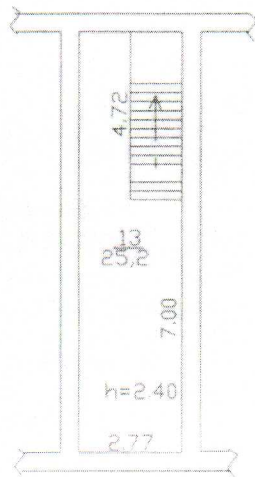

Поэтажный план  
строения лит. А  
г. Владимир,  
Стрелецкий городок, дом 1

План "подв." этажа

1:200

"07" августа 2012г. Работы выполнил:   
Проверил:   
Директор филиала: 